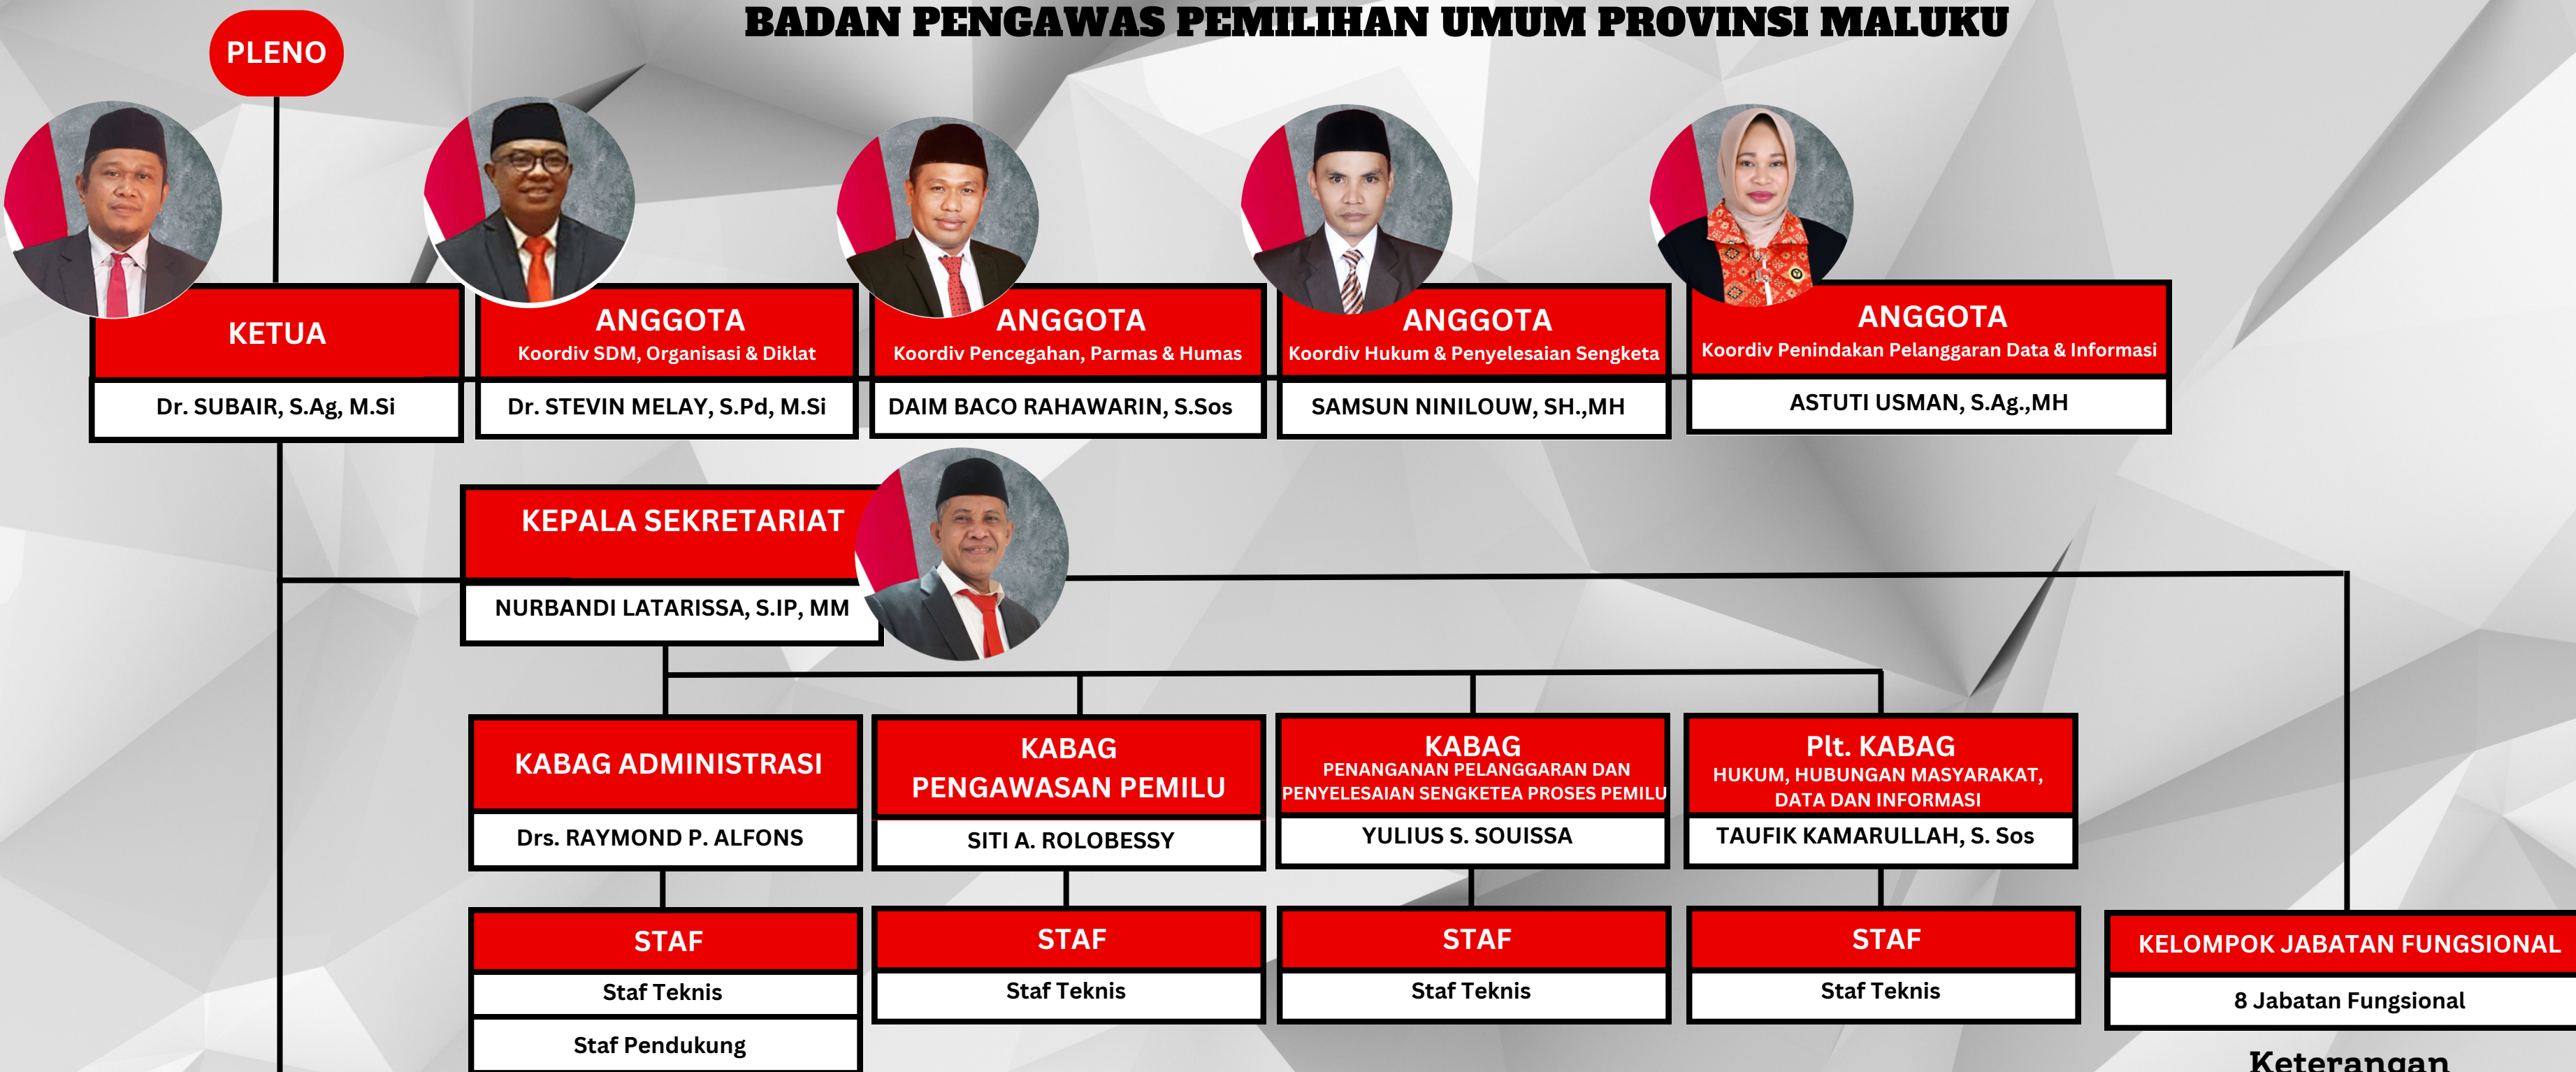

## STRUKTUR ORGANISASI BADAN PENGAWAS PEMILIHAN UMUM PROVINSI MALUKU

### Keterangan

Total Pegawai	: 60
Total Laki-Laki	: 42
Total Perempuan	: 18
PNS	: 27
PPNPNS	: 33 (21 Teknis, 12 Pendukung )